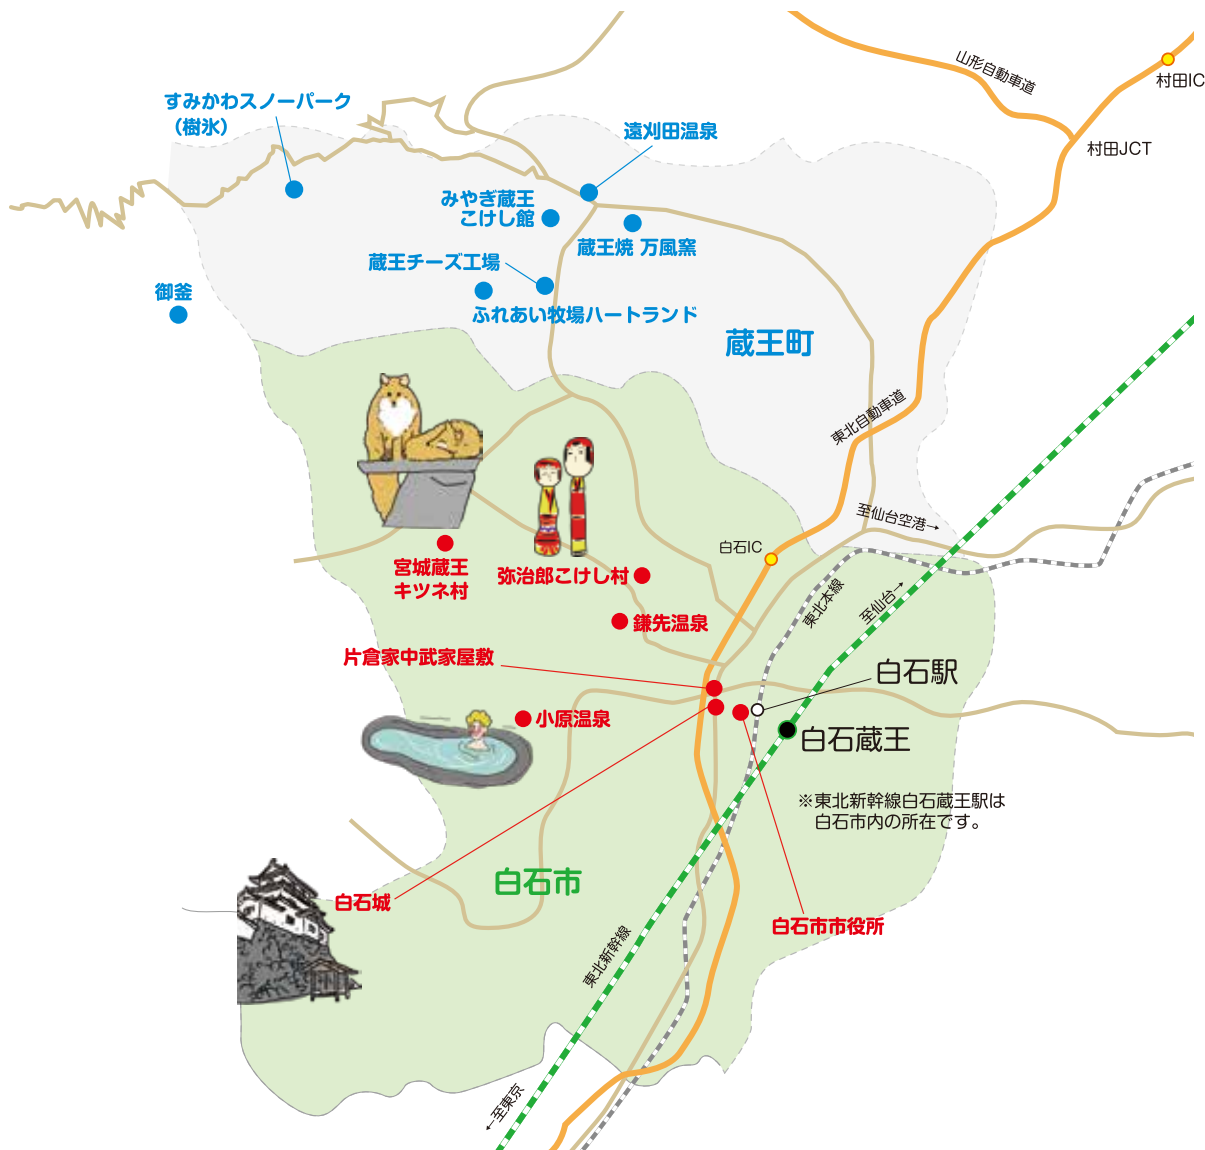

STEP 1

宮城県までのアクセス

飛行機をご利用の場合

北海道から	新千歳空港	約1時間5分	仙台空港	大阪府から	関西国際空港	約1時間20分	仙台空港
石川県から	小松空港	約1時間					
愛知県から	中部国際空港	約1時間10分					
大阪府・兵庫県から	大阪国際空港 (伊丹空港)	約1時間10分					
				福岡県から	福岡空港	約1時間45分	JR 仙台駅
				仙台空港	普通約25分 / 快速約17分	仙台空港アクセス線	

新幹線をご利用の場合

青森県から	JR 新青森駅	約1時間30分	JR 仙台駅	東京都から	JR 東京駅	約1時間30分	JR 仙台駅
		JR 東北新幹線				JR 東北新幹線	
岩手県から	JR 盛岡駅	約40分	JR 仙台駅				
		JR 東北新幹線					

STEP 2

白石市までのアクセス

自動車道をご利用の場合

仙台空港 IC	約20分	仙台南 IC	約20分	白石 IC	〈一般道〉	仙台駅	(村田町)	約40分	白石市
	約30分	仙台宮城 IC	約30分				(岩沼市) (大河原町)	約40分	

鉄道をご利用の場合

仙台空港	約25分	仙台	約15分	白石蔵王
			約25分	白石
			JR 東北新幹線	
			JR 東北本線	

※所要時間は目安時間です。運行状況は交通状況により異なる場合があります。
 ※平成30年3月1日現在。