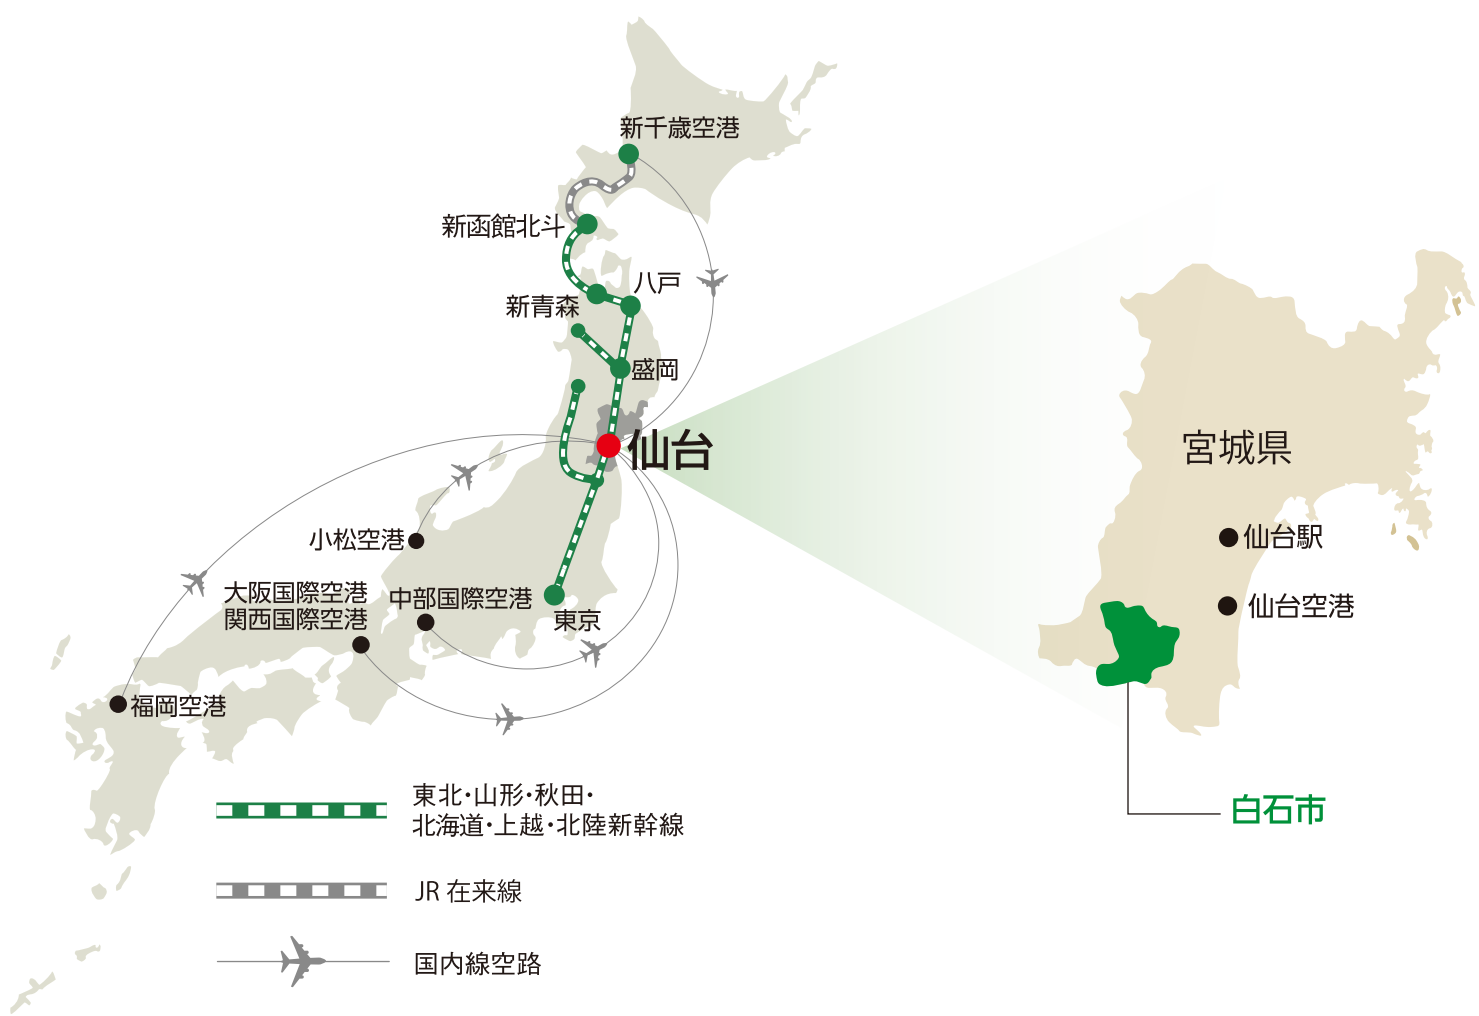

STEP 1

宮城県までのアクセス

飛行機をご利用の場合

北海道から	新千歳空港	約1時間5分	仙台空港	大阪府から	関西国際空港	約1時間20分	仙台空港
石川県から	小松空港	約1時間					
愛知県から	中部国際空港	約1時間10分					
大阪府・兵庫県から	大阪国際空港 (伊丹空港)	約1時間10分					
				福岡県から	福岡空港	約1時間45分	JR 仙台駅
				仙台空港	普通約25分 / 快速約17分	仙台空港アクセス線	

新幹線をご利用の場合

青森県から	JR 新青森駅	約1時間30分	JR 仙台駅	東京都から	JR 東京駅	約1時間30分	JR 仙台駅
		JR 東北新幹線				JR 東北新幹線	
岩手県から	JR 盛岡駅	約40分	JR 仙台駅				
		JR 東北新幹線					

STEP 2

白石市までのアクセス

自動車道をご利用の場合

仙台空港 IC	約20分	仙台南 IC	約20分	白石 IC	〈一般道〉	仙台駅	(村田町)	約40分	白石市
	約30分	仙台宮城 IC	約30分				(岩沼市) (大河原町)	約40分	

鉄道をご利用の場合

仙台空港	約25分	仙台	約15分	白石蔵王
			約25分	白石
			JR 東北新幹線	
			JR 東北本線	

※所要時間は目安時間です。運行状況は交通状況により異なる場合があります。
 ※平成30年3月1日現在。